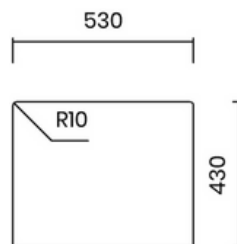

12.900.000 VND

BỘ XẢ LIỀN KHỐI ĐỘC ĐÁO

- Chất liệu: inox AISI 304
- Độ dày: đồng nhất 1 mm
- Chiều sâu chậu: 200 mm
- Kích thước ngoài: 540 x 440 mm
- Kích thước lòng chậu: 500 x 400 mm
- Hộp tủ: 600 mm
- Bộ xả liền khối: 114 mm
- Bao gồm xi phông

UNIQUE INTEGRATED WASTE

- Material: inox AISI 304
- Thickness: regular 1 mm
- Bowl depth: 200 mm
- Outer dimensions: 540 x 440 mm
- Bowl dimensions: 500 x 400 mm
- Cabinet: 600 mm
- Integrated waste: 114 mm
- Siphon included