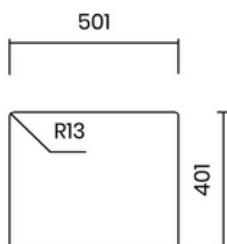

12.900.000 VND

BỘ XẢ LIỀN KHỐI ĐỘC ĐÁO

- Chất liệu: inox AISI 304
- Độ dày: đồng nhất 1 mm
- Chiều sâu chậu: 200 mm
- Kích thước ngoài: 540 x 440 mm
- Kích thước lòng chậu: 500 x 400 mm
- Hộp tủ: 600 mm
- Bộ xả liền khối: 114 mm
- Bao gồm xi phông

UNIQUE INTEGRATED WASTE

- Material: inox AISI 304
- Thickness: regular 1 mm
- Bowl depth: 200 mm
- Outer dimensions: 540 x 440 mm
- Bowl dimensions: 500 x 400 mm
- Cabinet: 600 mm
- Integrated waste: 114 mm
- Siphon included