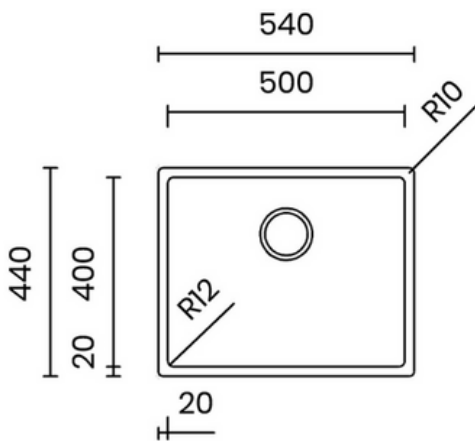

12.900.000 VND

BỘ XẢ LIỀN KHỐI ĐỘC ĐÁO

- Chất liệu: inox AISI 304
- Độ dày: đồng nhất 1 mm
- Chiều sâu chậu: 200 mm
- Kích thước ngoài: 540 x 440 mm
- Kích thước lòng chậu: 500 x 400 mm
- Hộp tủ: 600 mm
- Bộ xả liền khối: 114 mm
- Bao gồm xi phông

UNIQUE INTEGRATED WASTE

- Material: inox AISI 304
- Thickness: regular 1 mm
- Bowl depth: 200 mm
- Outer dimensions: 540 x 440 mm
- Bowl dimensions: 500 x 400 mm
- Cabinet: 600 mm
- Integrated waste: 114 mm
- Siphon included

Lắp âm
Undermount

Lắp nổi
Topmount

Lắp chìm
Flushmount